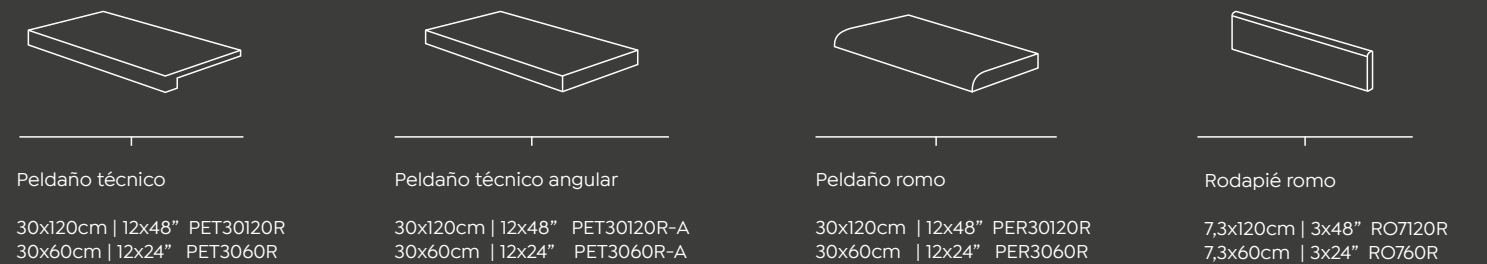

PIEZAS ESPECIALES · SPECIAL PIECES

PACKING

SIZE	PIECES/BOX	PIECES/PALLET	BOX/PALLET	M2. SQM/BOX	M2. SQM/PALLET	KG/BOX	KG/PALLET
120x120	1	30	30	1,44	43,20	31,00	970,00
60x120	2	60	30	1,44	43,20	32,00	980,00
60x60	4	120	30	1,44	43,20	30,00	920,00
30x60	8	320	40	1,44	57,60	25,60	1.044,00
mosaico 30x30	5	480	96	0,45	43,20	8,10	797,60