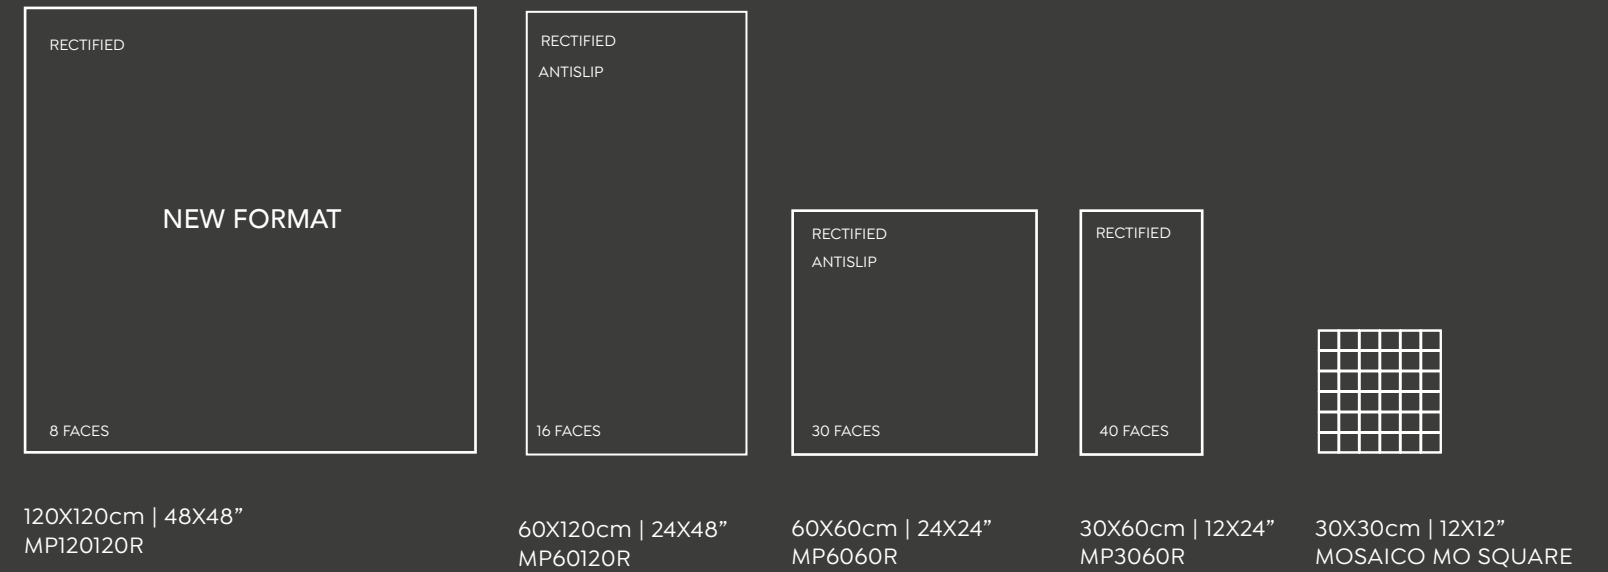

tecton ceniza

FORMATOS · FORMATS

CARACTERÍSTICAS · CHARACTERISTICS

MATT	V3	RECTIFIED	120x120cm 48x48" · 60x120cm 24x48" · 60x60cm 24x24" · 30x60cm 12x24"
NATURAL	R9 C1	ANTISLIP	R11 C3 · 60x120cm 24x48" · 60x60cm 24x24"

PIEZAS ESPECIALES · SPECIAL PIECES

PACKING

SIZE	PIECES/BOX	PIECES/PALLET	BOX/PALLET	M2. SQM/BOX	M2. SQM/PALLET	KG/BOX	KG/PALLET
120x120	1	30	30	1,44	43,20	31,00	970,00
60x120	2	60	30	1,44	43,20	32,00	980,00
60x60	4	120	30	1,44	43,20	30,00	920,00
30x60	8	320	40	1,44	57,60	25,60	1.044,00
mosaico 30x30	5	480	96	0,45	43,20	8,10	797,60