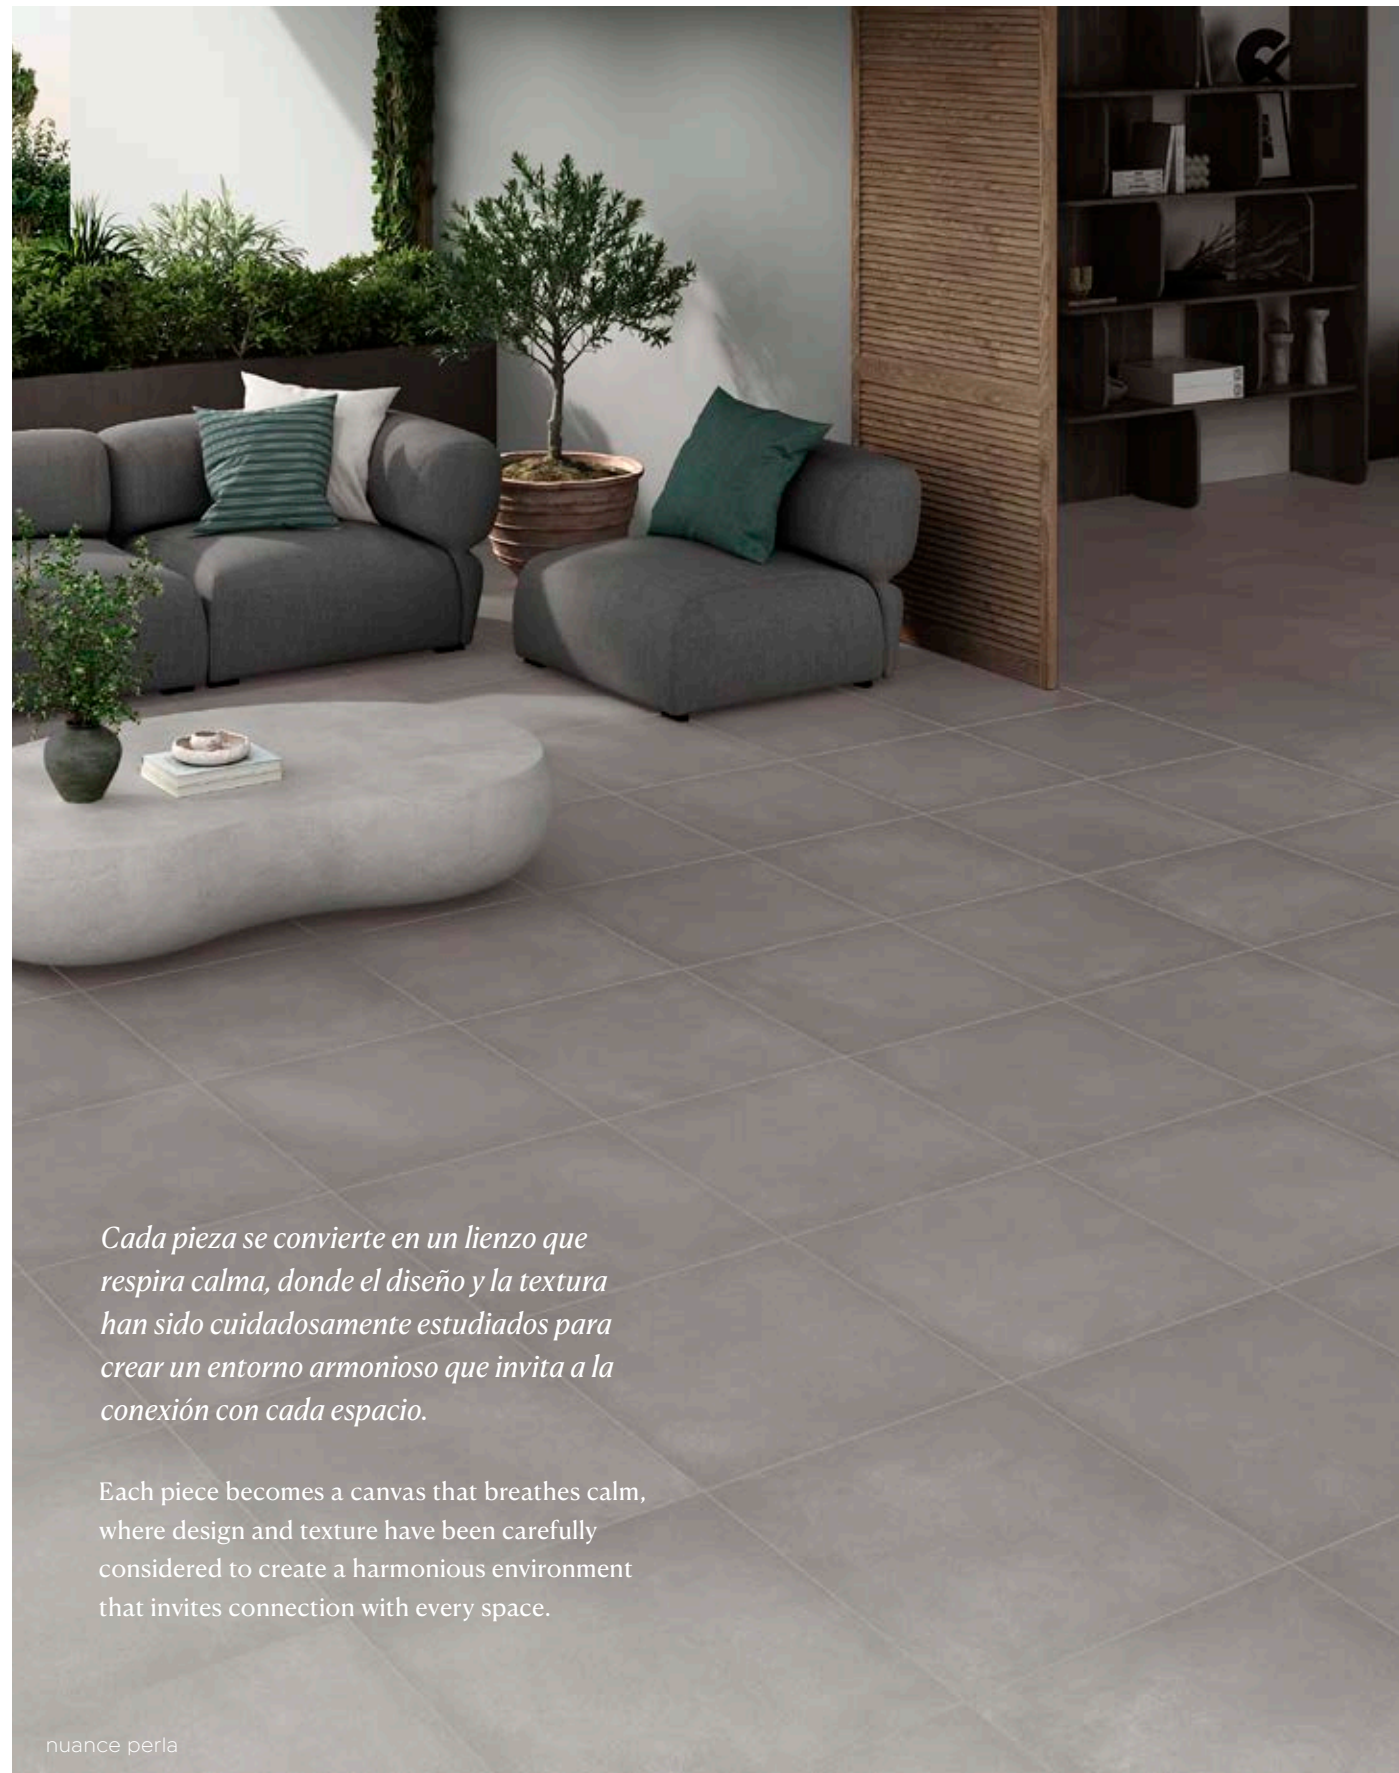

NUANCE

“El tiempo como inspiración”

“Time as inspiration”

Nuance/ 60x120_24x48" · 80x80_31x31" · 60x60_24x24" · 30x60_12x24"

Cada pieza se convierte en un lienzo que respira calma, donde el diseño y la textura han sido cuidadosamente estudiados para crear un entorno armonioso que invita a la conexión con cada espacio.